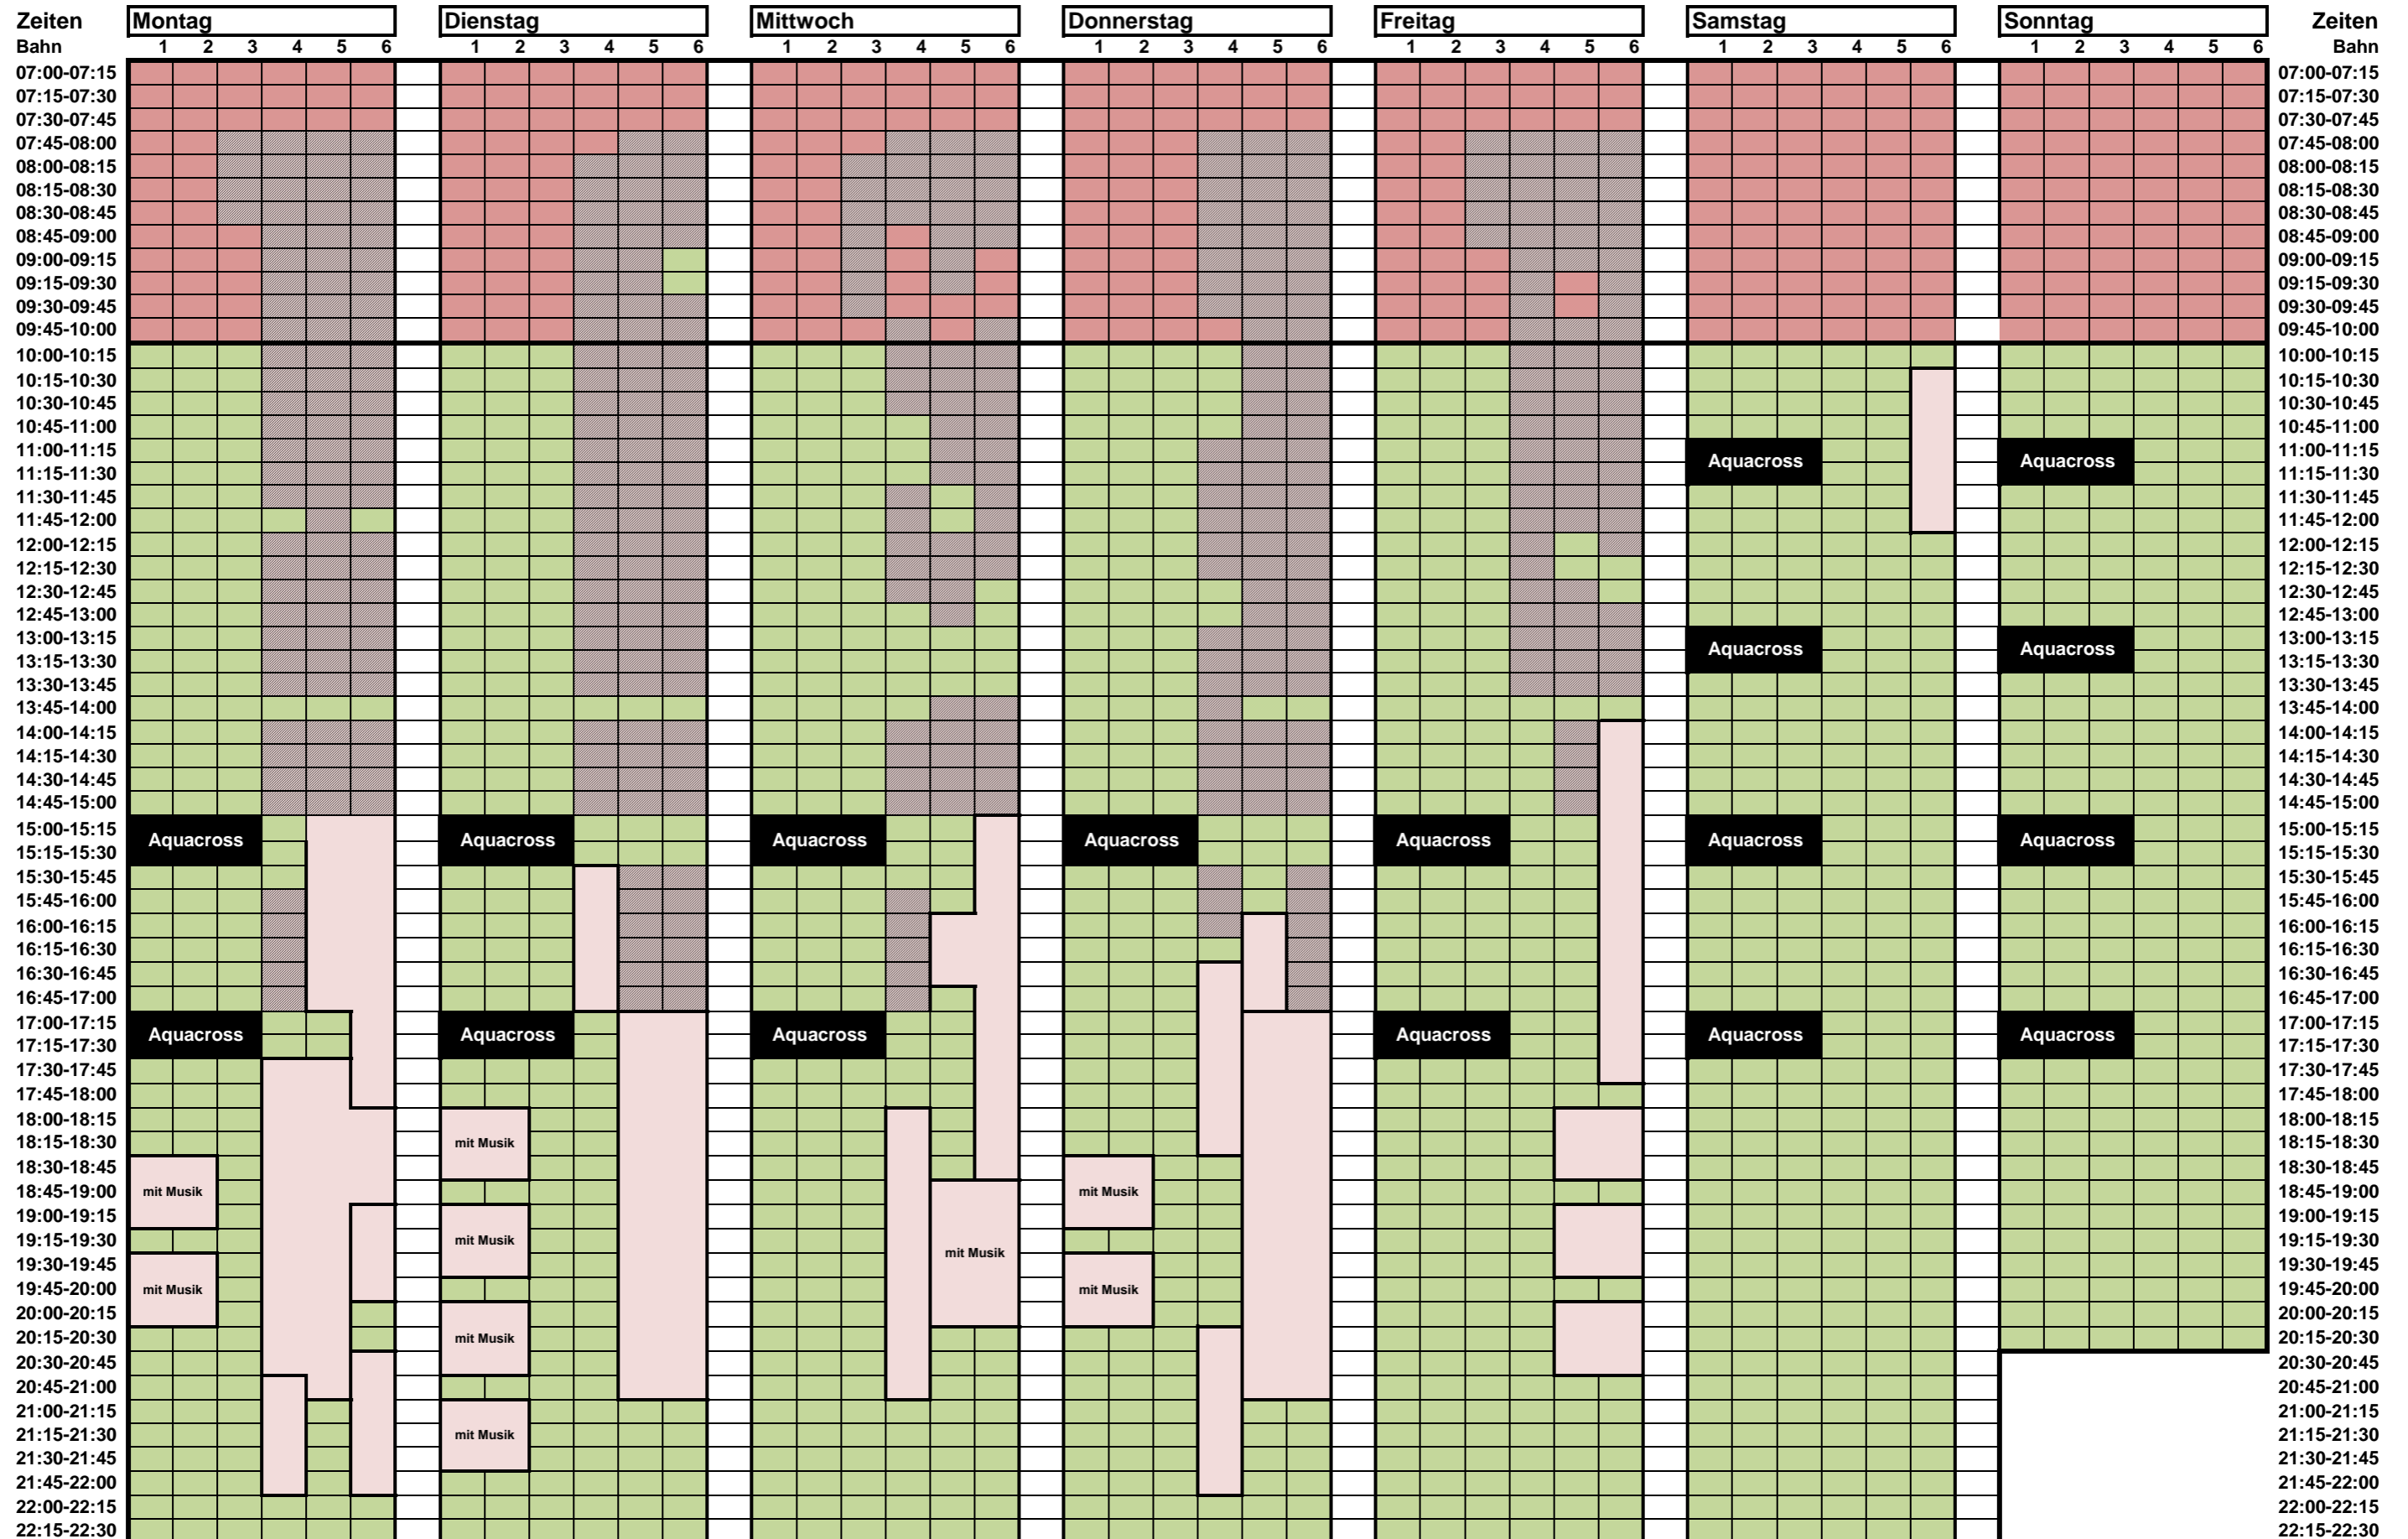

Belegungsplan Schwimmerbecken

Europabad

■ Schwimmbahnen für Badegäste
 ■ Schulschwimmen
■ belegt durch Vereine und Schwimm-Region Kurse

Irrtümer und Änderungen vorbehalten
 Stand: 01.12.2023